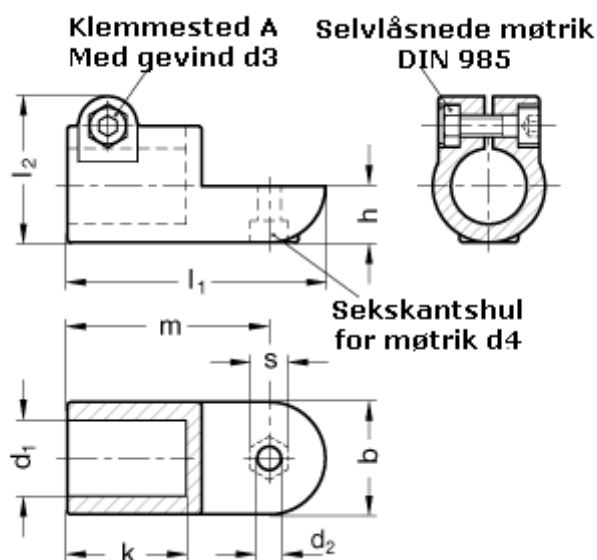

Varenummer: 20276B45AV2BL
Beskrivelse: E+G laskeforbindelse
GN276-B45-AV-2-BL

Mål

$b = 65$	$m = 115$
$d_1 = B45$	$s = 17$
$d_2 = 10.2$	
$d_3 = M10$	
$d_4 = M10$	
$k = 74.0$	
$l_1 = 148$	
$l_2 = 77.5$	